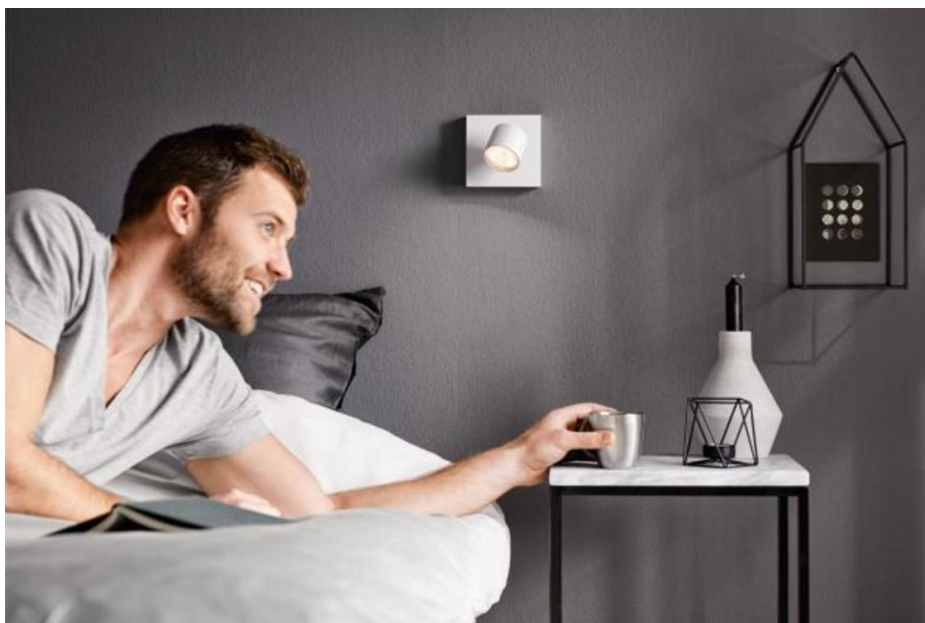

PHILIPS

Jednoduché
bodové svítidlo Star

WarmGlow LED

Teplé stmívatelné světlo
WarmGlow

Ideální k vytvoření dokonalé
atmosféry

Jemné světlo LED, neunavuje
oči

Snadná montáž díky systému
ClickFix

56240/31/P0

Čím víc ho ztlumíte, tím je hřejivější

Změňte atmosféru v místnosti, aby lépe vyhovovala tomu, co zrovna děláte. Bodová svítidla LED Philips WarmGlow můžete plynule ztlumit na požadovanou úroveň – od jasného funkčního světla po přívětivou teplou záři. Čím více světlo ztlumíte, tím je teplejší.