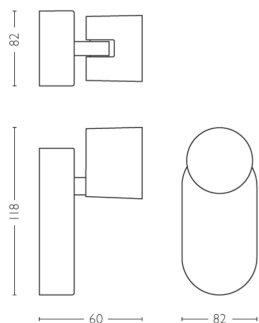

Čím víc ho ztlumíte, tím je hřejivější

Změňte atmosféru v místnosti, aby lépe vyhovovala tomu, co zrovna děláte. Bodová svítidla LED Philips WarmGlow můžete plynule ztlumit na požadovanou úroveň – od jasného funkčního světla po přívětivou teplou záři. Čím více světlo ztlumíte, tím je teplejší.

Osvětlení, jež vám dá pohodlí a klid

- ClickFix pro snadnou montáž
- Získejte vysoce kvalitní světlo LED, které je energeticky úsporné
- Životnost světelného zdroje je až 30 let užívání
- Okamžitá jasnost po zapnutí
- Vysoký světelný výkon – 500 lumenů
- Navrženo pro pohodlí vašich očí
- Integrované světlo LED
- Pro váš klid vám poskytujeme 5letou záruku

Všestranné osvětlení pro každý okamžik vašeho dne

- Změna atmosféry pouhým otočením stmívače

Špičkový design pro optimální světelný efekt

- Kvalitní materiál s dlouhou životností
- Nastavitelné bodové světlo pro maximální flexibilitu
- Dokonalý světelný paprsek pro bodové osvětlení