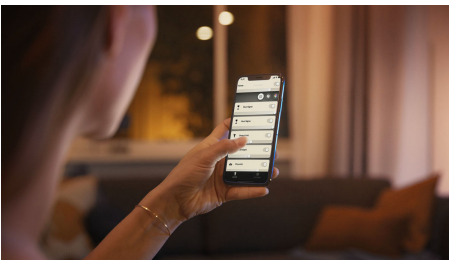

Ovládanie až 10 svetiel súčasne pomocou aplikácie Bluetooth

Aplikácia Hue Bluetooth vám umožní hlasom ovládať inteligentné svietidlá Hue v jednej miestnosti v domácnosti. Môžete pridať až 10 inteligentných svietidiel a ovládať ich jedným ťuknutím na tlačidlo v mobilnom zariadení.