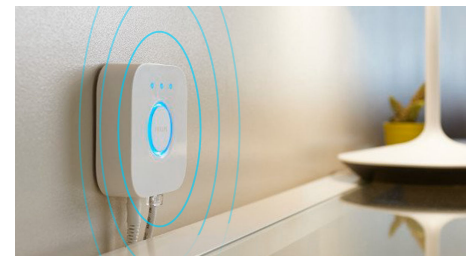

Hue Bridge vám sprístupní kompletnú ponuku funkcií inteligentného osvetlenia

Svoje inteligentné osvetlenia doplňte zariadením Hue Bridge (predáva sa samostatne) a vychutnajte si kompletnú ponuku funkcií radu Philips Hue. Zariadenie Hue Bridge vám umožní pridať až 50 inteligentných svetidiel, ktoré môžete ovládať v celej domácnosti. Ak chcete celú konfiguráciu inteligentného domáceho osvetlenia zautomatizovať, vytvorte si rutinné postupy. Svetidlá ovládajte, aj keď práve nie ste doma, a dokúpte si k nim aj ďalšie príslušenstvo, akým sú snímače pohybu alebo inteligentné spínače.