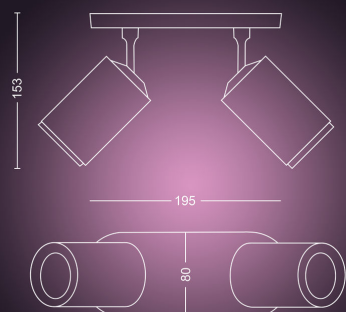

PHILIPS

Dvojité bodové
svietidlo Fugato

Hue White and color
ambiance

Obsahuje LED žiarovku GU10

Ovládanie cez Bluetooth alebo
aplikáciu

Ovládanie aplikáciou alebo
hlasom*

Pridajte zariadenie Hue Bridge a
získajte ešte viac funkcií