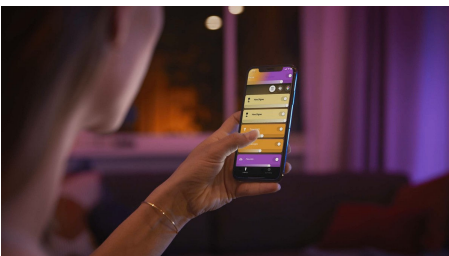

### Jednoduché inteligentné osvetlenie

- Ovládanie až 10 svetiel súčasne pomocou aplikácie Bluetooth
- Ovládanie osvetlenia hlasom\*
- Farebné inteligentné svetlo vám prinesie zážitky šité na mieru
- Navodte si tú správnu atmosféru osvetlením s teplým až studeným bielym svetlom
- Získajte dokonalé svetelné recepty pre svoje denné aktivity
- Hue Bridge vám sprístupní kompletnú ponuku funkcií inteligentného osvetlenia

## Spojte funkčné a náladové osvetlenie v jednom svetidle

Philips Hue Centris prepája funkčnosť a estetiku v stropnom svetidle, ktoré pozostáva z centrálnneho svetidla s bodovými svetlami, ktoré sa dajú jednotlivo nastaviť, aby osvetlili rozličné časti miestnosti. Nastavte Centris na jednu z miliónov farieb alebo na akýkoľvek odtieň teplého či chladného bieleho svetla alebo nastavte každú lampu na iný odtieň a oživate ich vzhľad.

## Ovládanie až 10 svetiel súčasne pomocou aplikácie Bluetooth

Aplikácia Hue Bluetooth vám umožní hlasom ovládať inteligentné svetidlá Hue v jednej miestnosti v domácnosti. Môžete pridať až 10 inteligentných svetidiel a ovládať ich jedným ťuknutím na tlačidlo v mobilnom zariadení.