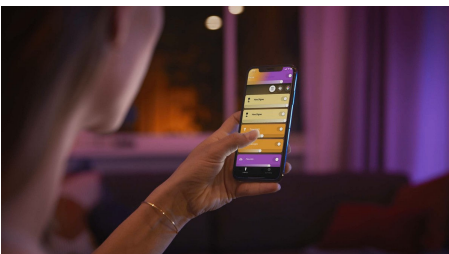

### Jednoduché inteligentné osvetlenie

- Ovládanie až 10 svetiel súčasne pomocou aplikácie Bluetooth
- Ovládanie osvetlenia hlasom\*
- Farebné inteligentné svetlo vám prinesie zážitky šité na mieru
- Navodte si tú správnu atmosféru osvetlením s teplým až studeným bielym svetlom
- Získajte dokonalé svetelné recepty pre svoje denné aktivity
- Hue Bridge vám sprístupní kompletnú ponuku funkcií inteligentného osvetlenia

## Spojte funkčné a náladové osvetlenie v jednom svetidle

Philips Hue Centris prepája funkčnosť a estetiku v stropnom svetidle, ktoré pozostáva z centrálnneho svetidla s bodovými svetlami, ktoré sa dajú jednotlivo nastaviť, aby osvetlili rozličné časti miestnosti. Nastavte Centris na jednu z miliónov farieb alebo na akýkoľvek odtieň teplého či chladného bieleho svetla alebo nastavte každú lampu na iný odtieň a oživte ich vzhľad.

## Ovládanie až 10 svetiel súčasne pomocou aplikácie Bluetooth

Aplikácia Hue Bluetooth vám umožní hlasom ovládať inteligentné svetidlá Hue v jednej miestnosti v domácnosti. Môžete pridať až 10 inteligentných svetidiel a ovládať ich jedným ťuknutím na tlačidlo v mobilnom zariadení.