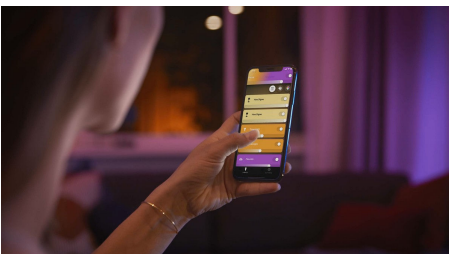

50608/30/P7

Jednoduché inteligentné osvetlenie

Získajte funkčné a zároveň náladové osvetlenie v jednom svietidle. Čierny Centris pozostáva z pevného stropného svietidla a troch bodových svetiel, ktoré je možné nastaviť do požadovaných uhlov. Pre jedinečný vzhľad môžete každé svetlo nastaviť na jednu z miliónov farieb.

Neobmedzené možnosti

- Spojte funkčné a náladové osvetlenie v jednom svietidle

Jednoduché inteligentné osvetlenie

- Ovládanie až 10 svetiel súčasne pomocou aplikácie Bluetooth
- Ovládanie osvetlenia hlasom*
- Farebné inteligentné svetlo vám prinesie zážitky šité na mieru
- Navodte si tú správnu atmosféru osvetlením s teplým až studeným bielym svetlom
- Získajte dokonalé svetelné recepty pre svoje denné aktivity
- Hue Bridge vám sprístupní kompletnú ponuku funkcií inteligentného osvetlenia

Hlavné prvky

Spojte funkčné a náladové osvetlenie v jednom svetidle

Philips Hue Centris prepája funkčnosť a estetiku v stropnom svetidle, ktoré pozostáva z centrálného svetidla s bodovými svetlami, ktoré sa dajú jednotlivo nastaviť, aby osvetlili rozličné časti miestnosti. Nastavte Centris na jednu z miliónov farieb alebo na akýkoľvek odtieň teplého či chladného bieleho svetla alebo nastavte každú lampu na iný odtieň a oživate ich vzhľad.

Ovládanie až 10 svetiel súčasne pomocou aplikácie Bluetooth

Aplikácia Hue Bluetooth vám umožní hlasom ovládať inteligentné svetidlá Hue v jednej miestnosti v domácnosti. Môžete pridať až 10 inteligentných svetidiel a ovládať ich jedným ťuknutím na tlačidlo v mobilnom zariadení.