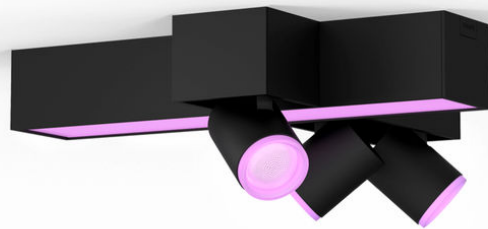

PHILIPS

Centris 3-bodové
krížové stropné svietidlo

Hue White and color
ambiance

Integrované LED

Ovládanie cez Bluetooth alebo
aplikáciu

Ovládanie aplikáciou alebo
hlasom*

Pridajte zariadenie Hue Bridge a
získajte ešte viac funkcií

50608/30/P7

Jednoduché inteligentné osvetlenie

Získajte funkčné a zároveň náladové osvetlenie v jednom svietidle. Čierny Centris pozostáva z pevného stropného svietidla a troch bodových svetiel, ktoré je možné nastaviť do požadovaných uhlov. Pre jedinečný vzhľad môžete každé svetlo nastaviť na jednu z miliónov farieb.

Hlavné prvky

Spojte funkčné a náladové osvetlenie v jednom svetidle

Philips Hue Centris prepája funkčnosť a estetiku v stropnom svetidle, ktoré pozostáva z centrálného svetidla s bodovými svetlami, ktoré sa dajú jednotlivo nastaviť, aby osvetlili rozličné časti miestnosti. Nastavte Centris na jednu z miliónov farieb alebo na akýkoľvek odtieň teplého či chladného bieleho svetla alebo nastavte každú lampu na iný odtieň a oživate ich vzhľad.