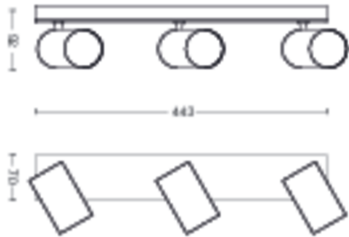

PHILIPS

Bodové svetidlo

myLiving

KOSIPO

čierna

50593/30/PN