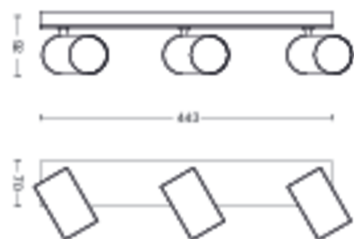

PHILIPS

Bodové svítidlo

myLiving

KOSIPO

černá

50593/30/PN