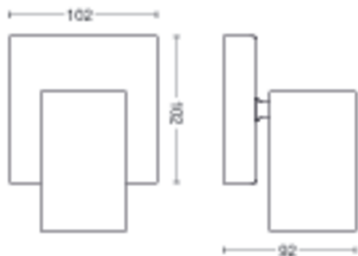

PHILIPS

Bodové svetidlo

myLiving

KOSIPO

čierna

50591/30/PN