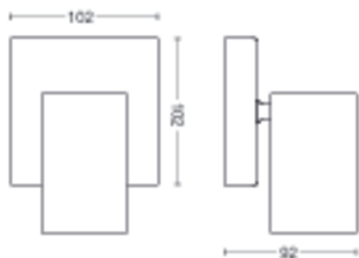

PHILIPS

Bodové svítidlo

myLiving

KOSIPO

černá

50591/30/PN