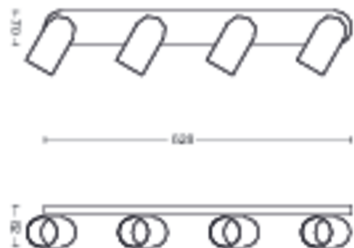

# PHILIPS

Bodové svetidlo

myLiving

PONGEE

čierna

50584/30/PN