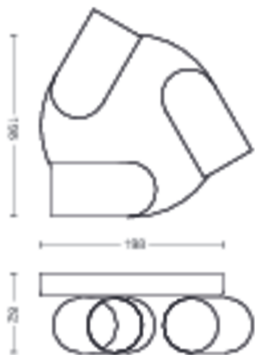

PHILIPS

Bodové svetidlo

myLiving

PONGEE

čierna

50583/30/PN