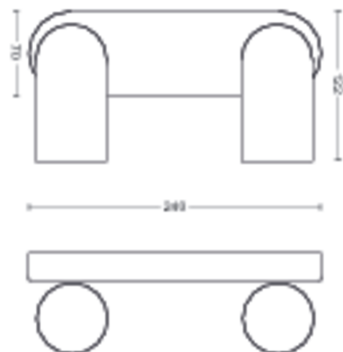

PHILIPS

Bodové svítidlo

myLiving

PONGEE

bílá

50582/31/PN