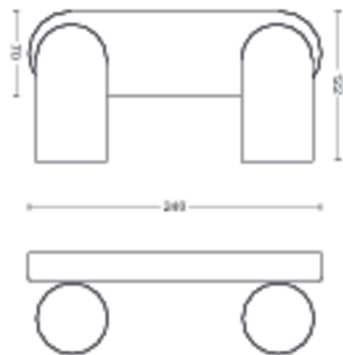

# PHILIPS

Bodové svetidlo

myLiving

PONGEE

čierna

50582/30/PN