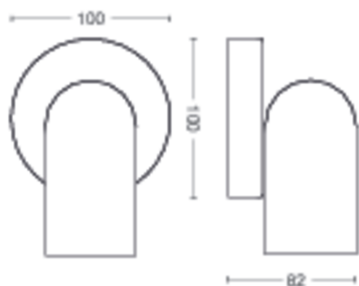

PHILIPS

Bodové svetidlo

myLiving

PONGEE

čierna

50581/30/PN