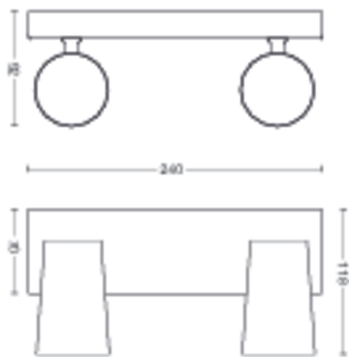

PHILIPS

Bodové svetidlo

myLiving

PAISLEY

hliník

50572/48/PN