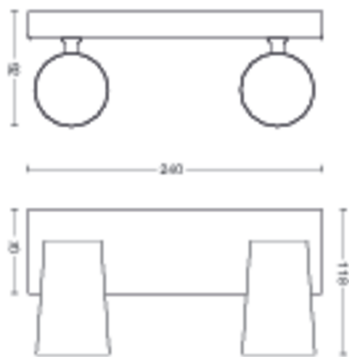

PHILIPS

Bodové svítidlo

myLiving

PAISLEY

hliník

50572/48/PN