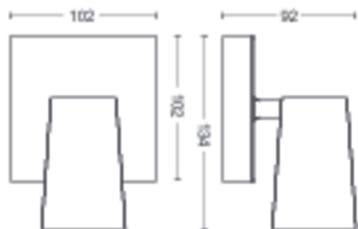

PHILIPS

Bodové svetidlo

myLiving

PAISLEY

biela

50571/31/PN