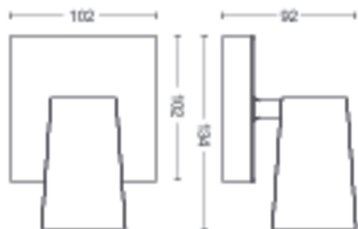

PHILIPS

Bodové svítidlo

myLiving

PAISLEY

bílá

50571/31/PN