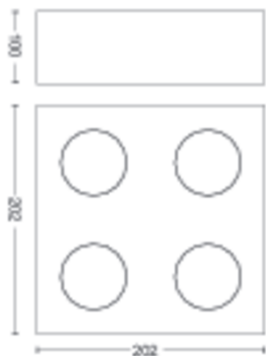

# PHILIPS

Čtverné bodové  
svítidlo Box

WarmGlow LED

Teplé stmívatelné světlo  
WarmGlow

Ideální k vytvoření dokonalé  
atmosféry

Jemné světlo LED, neunavuje  
oči

Vysoce kvalitní materiály

50494/31/P0