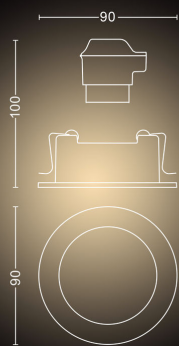

PHILIPS

Rozširujúce zapustené bodové svetidlo Milliskin

Hue White ambiance

Obsahuje LED žiarovku GU10

Ovládanie cez Bluetooth alebo aplikáciu

Ovládanie aplikáciou alebo hlasom*

Pridajte zariadenie Hue Bridge a získajte ešte viac funkcií

50411/48/P9