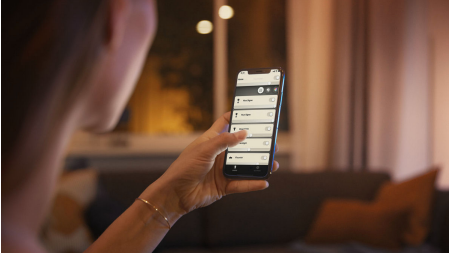

## Jednoduché inteligentné osvetlenie

Zapustené hliníkové bodové svetidlo Philips Hue White ambiance Milliskin splynie so svojím okolím a ponúkne vám teplé až chladné tóny bieleho svetla a zabudované svetelné recepty vám pomôžu ľahšie nabrať energiu, sústrediť sa, čítať a relaxovať. Ak chcete sprístupniť ďalšie funkcie inteligentného osvetlenia, stačí sa pripojiť k zariadeniu Hue Bridge.

### Jednoduché inteligentné osvetlenie

- Ovládanie až 10 svetiel súčasne pomocou aplikácie Bluetooth
- Ovládanie osvetlenia hlasom\*
- Navodte si tú správnu atmosféru osvetlením s teplým až studeným bielym svetlom
- Získajte dokonalé svetelné recepty pre svoje denné aktivity
- Hue Bridge vám sprístupní kompletnú ponuku funkcií inteligentného osvetlenia

## Ovládanie až 10 svetiel súčasne pomocou aplikácie Bluetooth

Aplikácia Hue Bluetooth vám umožní hlasom ovládať inteligentné svietidlá Hue v jednej miestnosti v domácnosti. Môžete pridať až 10 inteligentných svietidiel a ovládať ich jedným tuknutím na tlačidlo v mobilnom zariadení.