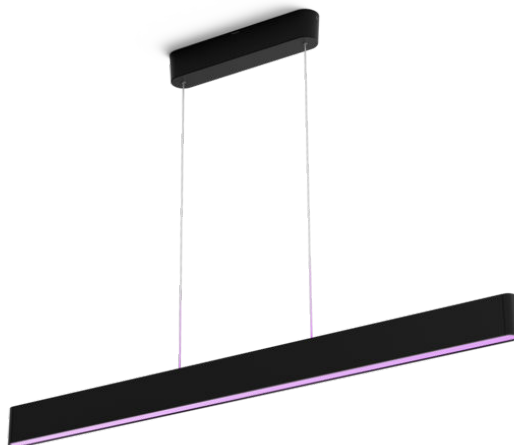

PHILIPS

Závesné svietidlo Ensis

Hue White and color
ambiance

Integrované LED

Okamžité ovládanie pomocou
funkcie Bluetooth

Ovládanie aplikáciou alebo
hlasom*

Pridajte zariadenie Hue Bridge a
získajte ešte viac funkcií

40903/30/P9

Jednoduché inteligentné osvetlenie

Závesné svietidlo Ensis má tenký tvar a vyžaruje svetlo nahor aj nadol, vďaka čomu vám ponúka úžasné spojenie funkčného aj atmosférického osvetlenia. Možno ho použiť samostatne, alebo ako súčasť systému inteligentného osvetlenia so zariadením Hue Bridge.

Technické údaje

Dizajn a povrchová úprava

- Farba: čierna
- Materiál: hliník

Rozličné

- Špeciálne navrhnuté pre: Obývačka a spálňa, Domáca kancelária a študovňa
- Štýl: Moderné
- Typ: Závesné svietidlo
- EyeComfort: Nie