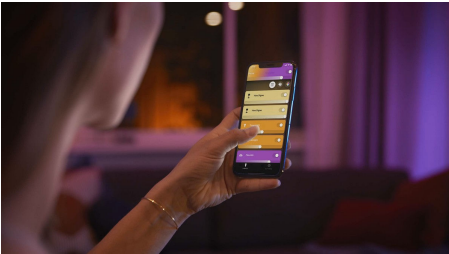

PHILIPS

Nástenné svietidlo Liane

Hue White and color
ambiance

Integrované LED

Ovládanie cez Bluetooth alebo
aplikáciu

Ovládanie aplikáciou alebo
hlasom*

Pridajte zariadenie Hue Bridge a
získajte ešte viac funkcií

40902/31/P9

Jednoduché inteligentné osvetlenie

Nástenné svietidlo Liane má elegantný dizajn a efekt nepriameho osvetlenia. Použite ho na vytvorenie dokonalej atmosféry s akýmkoľvek odtieňom bieleho alebo farebného svetla. Funguje ako samostatné svietidlo alebo ako súčasť systému inteligentného osvetlenia v spojení so zariadením Hue Bridge.

Jednoduché inteligentné osvetlenie

- Ovládanie až 10 svetiel súčasne pomocou aplikácie Bluetooth
- Ovládanie osvetlenia hlasom*
- Farebné inteligentné svetlo vám prinesie zážitky šité na mieru
- Navodte si tú správnu atmosféru osvetlením s teplým až studeným bielym svetlom
- Získajte dokonalé svetelné recepty pre svoje denné aktivity
- Hue Bridge vám sprístupní kompletnú ponuku funkcií inteligentného osvetlenia

Hlavné prvky

Ovládanie až 10 svetiel súčasne pomocou aplikácie Bluetooth

Aplikácia Hue Bluetooth vám umožní hlasom ovládať inteligentné svetidlá Hue v jednej miestnosti v domácnosti. Môžete pridať až 10 inteligentných svetidiel a ovládať ich jedným ťuknutím na tlačidlo v mobilnom zariadení.