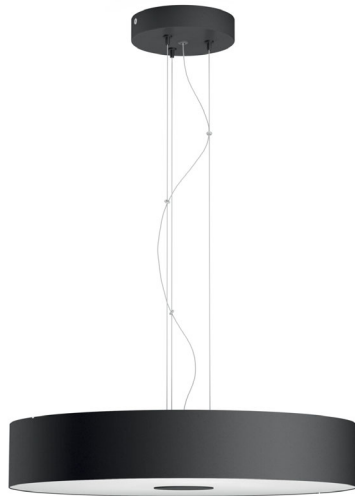

Philips Connected
Luminaires
Fair Hue

Závesné svietidlo

40339/30/P7

Elegantný dizajn vhodný do každého interiéru

Zapojte do systému Philips Hue biele ambientné závesné svietidlo Fair Philips Hue a vychutnajte si prirodzené biele svetlo, pri ktorom sa budete ľahšie prebúdzat', naberať energiu, sústrediť, čítať a relaxovať. Potešte sa elegantným dizajnerským závesným svietidlom, ktoré sa hodí do každého interiéru.

Technické údaje

Dizajn a povrchová úprava

- Materiál: kov, sklo
- Farba: čierna

Doplnkové funkcie/prib. príslušenstvo

- Možnosť stmienia diaľkovým ovládaním
- Spínač Hue
- Integrované LED
- Dokonale vhodné na vytváranie atmosféry
- Efekt rozptýleného svetla
- Svetelné rozhranie ZigBee
- Spínač Hue je súčasťou balenia
- 4 svetelné recepty
- Aktualizovateľné pomocou premostenia Philips Hue Bridge

Servis

- Záruka: 2 roky

Rozmery a hmotnosť balenia

- Výška: 51,8 cm
- Dĺžka: 48,3 cm
- Šírka: 14,5 cm
- Hmotnosť: 6,988 kg

Rozličné

- Špeciálne navrhnuté pre: Obývačka a spálňa, Kuchyňa
- Štýl: Moderné
- Typ: Závesné svietidlo