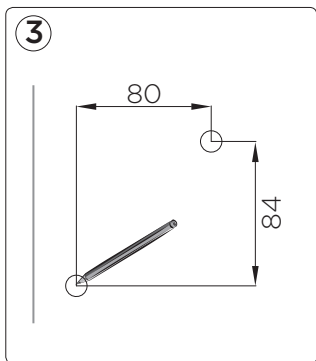

5193003118

User manual
Bedienungsanleitung
Mode d'emploi
Handleiding
Manuale
Manual del usuario
Használati utasítás
Instrukcja obsługi

WIZ
CONNECTED

LUTEC

Incl.

LUTEC Europe NV

Herentalsebaan 425
B-2160 Wommelgem - Belgium
+32 3 284 51 62
info@lutec-europe.com
www.lutec.com