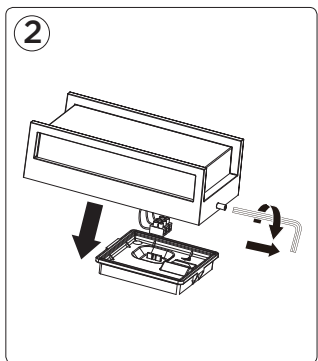

5193003118

User manual
Bedienungsanleitung
Mode d'emploi
Handleiding
Manuale
Manual del usuario
Használati utasítás
Instrukcja obsługi

WIZ
CONNECTED

LUTEC

Incl.

LUTEC Europe NV

Herentalsebaan 425
B-2160 Wommelgem - Belgium
+32 3 284 51 62
info@lutec-europe.com
www.lutec.com