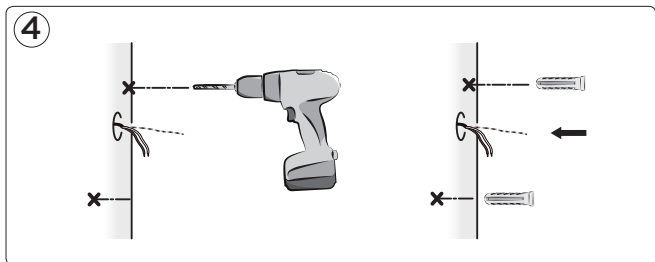

5193003118

User manual
Bedienungsanleitung
Mode d'emploi
Handleiding
Manuale
Manual del usuario
Használati utasítás
Instrukcja obsługi

WIZ
CONNECTED

LUTEC

Incl.

LUTEC Europe NV

Herentalsebaan 425
B-2160 Wommelgem - Belgium
+32 3 284 51 62
info@lutec-europe.com
www.lutec.com