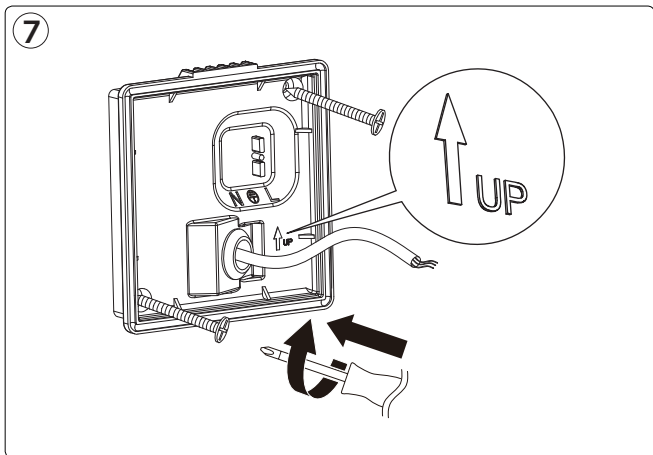

5193003118

User manual
Bedienungsanleitung
Mode d'emploi
Handleiding
Manuale
Manual del usuario
Használati utasítás
Instrukcja obsługi

WIZ
CONNECTED

LUTEC

Incl.

LUTEC Europe NV

Herentalsebaan 425
B-2160 Wommelgem - Belgium
+32 3 284 51 62
info@lutec-europe.com
www.lutec.com