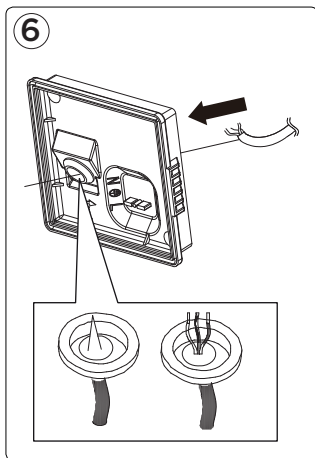

5193003118

User manual
Bedienungsanleitung
Mode d'emploi
Handleiding
Manuale
Manual del usuario
Használati utasítás
Instrukcja obsługi

WIZ
CONNECTED

LUTEC

Incl.

LUTEC Europe NV

Herentalsebaan 425
B-2160 Wommelgem - Belgium
+32 3 284 51 62
info@lutec-europe.com
www.lutec.com