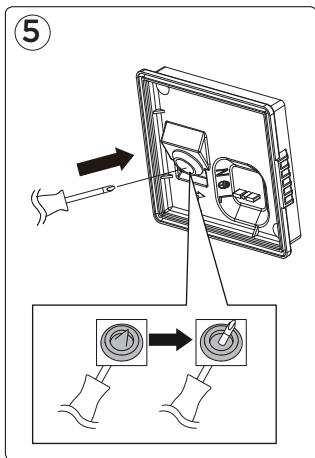

5193003118

User manual
Bedienungsanleitung
Mode d'emploi
Handleiding
Manuale
Manual del usuario
Használati utasítás
Instrukcja obsługi

WIZ
CONNECTED

LUTEC

Incl.

LUTEC Europe NV

Herentalsebaan 425
B-2160 Wommelgem - Belgium
+32 3 284 51 62
info@lutec-europe.com
www.lutec.com