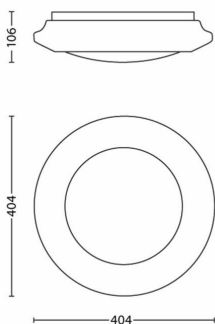

PHILIPS

Stropní světlo

myLiving

Cinnabar 4000k

bílá

LED

33365/31/17