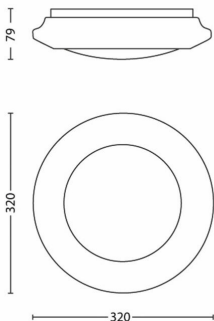

PHILIPS

Stropní světlo

myLiving

Svítlidlo Cinnabar 4 000 K

bílá

LED

33362/31/17