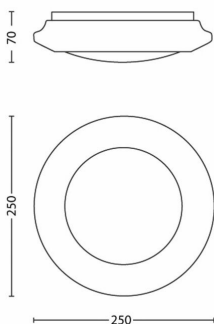

PHILIPS

Stropní světlo

myLiving

Cinnabar 4000k

bílá

LED

33361/31/17