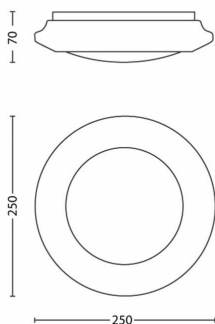

PHILIPS

Stropní světlo

myLiving

Cinnabar 2700k

bílá

LED

33361/31/16