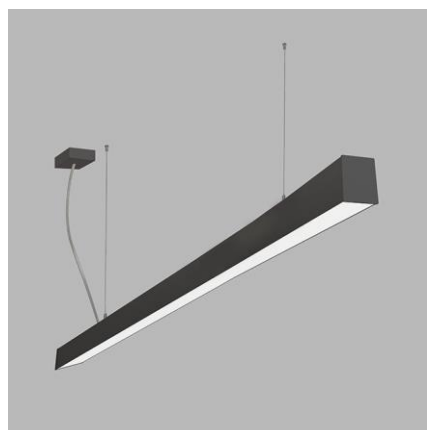

LINO 150 P-Z, B

Pin1	Pin2	Pin3	Pin4	Currents (mA)	W	Lumen
OFF	OFF	OFF	OFF	800	31	3570lm
ON	OFF	OFF	OFF	850	33	3800lm
ON	ON	OFF	OFF	900	35	4025lm
ON	ON	ON	OFF	950	37	4260lm
ON	ON	ON	ON	1000	39	4490lm

Current selection by DIP-switch

Name	LINO 150 P-Z, B
Code	3310553
Color	BLACK
Category	SUSPENDE
Power	31-39 W ± 10 %
Lumen output	3570-4490 lm ± 10 %
Color temperature	3000K/3500K/4000K
Efficacy	115 lm/W
Driver	800-1000 mA
Electrical insulation class	
Voltage/frequency	220-240V/50-60Hz

Color Rendering Index	80+
SDCM	< 3
Light beam angle	160°
Unified Glare Rating	PRISMA DIFFUSER <19
Light source	LED
Dimmable	N/A
LED Lifetime	50.000h
Warranty	5 YEAR
Ingress Protection	20
Material	ALUMINIUM

EN

Linear pendant for indoor use. Light source - SMD LED. Slim design with screwless terminals. Luminaire is made of aluminum, diffuser is opal or prismatic. Available in 3 sizes, white or black. Application general lighting intended for residential or commercial premises (living rooms, guests or bedrooms, entrance areas, kitchen, reception, work areas).

CZ

Lineární závěsné svítidlo určené do interiéru. Světelný zdroj - SMD LED. Štíhly design s bezšroubovými koncovkami. Svítidlo je vyrobeno z hliníku, opálový nebo prizmatický difúzor. K dispozici ve 3 velikostech, bílé nebo černé barvě. Použití obecné osvětlení, určené pro obytné nebo komerční prostory (obývací pokoje, hosté nebo ložnice, vstupní prostory, kuchyně, recepce, pracovní prostory).

Product

LINO 150 P-Z, B

3310553

BLACK

SUSPENDE

Power

31-39 W ± 10 %

3570-4490 lm ± 10 %

3000K/3500K/4000K

115 lm/W

800-1000 mA

220-240V/50-60Hz

Information

80+

< 3

160°

PRISMA DIFFUSER <19

LED

N/A

50.000h

5 YEAR

Other data

20

ALUMINIUM

DE

Linearer Anhänger für den Innenbereich. Lichtquelle - SMD LED. Schlankes Design mit schraubenlosen Anschlüssen. Die Leuchte besteht aus Aluminium, der Diffusor ist opal oder prismatisch. Erhältlich in 3 Größen, weiß oder schwarz. Anwendung - Allgemeinbeleuchtung für Wohn- oder Geschäftsräume (Wohnzimmer, Gäste oder Schlafzimmer, Eingangsbereiche, Küche, Rezeption, Arbeitsbereiche)

SK

Lineárne závesné svietidlo určené do interiéru. Svetelný zdroj - SMD LED. Štíhly dizajn s bezšrutkovými koncovkami. Svetidlo je vyrobené z hliníka, opálový alebo prizmatický difúzor. K dispozícii v 3 veľkostiach, bielej alebo čiernej farbe. Použitie všeobecné osvetlenie, určené pre obytné alebo komerčné priestory (obývacie izby, hostia alebo spálne, vstupné priestory, kuchyňa, recepcie, pracovné priestory).