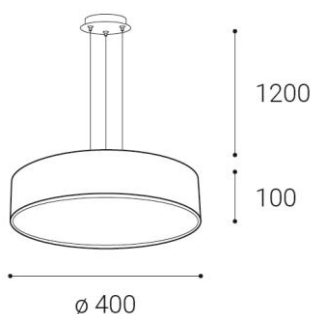

MONO 40 P-Z, B

Name	MONO 40 P-Z, B
Code	3271253
Color	BLACK
Category	SUSPENDED
Power	30 W
Lumen output	1900 lm
Color temperature	3000K/ 4000K
Efficacy	63,3 lm/W
Driver	750 mA
Electrical insulation class	
Voltage/frequency	220-240V/50-60Hz
Color Rendering Index	80+
SDCM	< 3
Light beam angle	160°
Unified Glare Rating	N/A
Light source	LED
Dimmable	N/A
LED Lifetime	50.000h
Warranty	5 YEAR
Ingress Protection	20
Material	METAL

EN

Round light fitting for suspended interior mounting, equipped with SMD LEDs. Available in 4 different sizes up to 1 meter with direct diffused lighting effect. Housing made of metal, opal Diffuser made of PMMA. Available in white and black color. Application - general lighting, intended for residential or commercial areas (dining room, livingrooms, guest or bedrooms, entrance areas, kitchen, receptions, meeting rooms).

CZ

Kulaté svítidlo pro závěsnou montáž ve tvaru kruhu. Světelný zdroj - LED SMD. K dispozici ve 4 různých velikostech do 1 metru s přímým rozptýleným světelným efektem. Svítidlo je vyrobeno z kovu, opálový difuzor z PMMA. K dispozici v bílé a černé barvě. Použití - obecné osvětlení určené pro obytné nebo komerční prostory (jidelna, obývací pokoj, dětské izby nebo ložnice, vstupní prostory, kuchyně, recepce, zasedací místnosti).

Product

MONO 40 P-Z, B

3271253

BLACK

SUSPENDED

Power

30 W

1900 lm

3000K/ 4000K

63,3 lm/W

750 mA

220-240V/50-60Hz

Information

80+

< 3

160°

N/A

LED

N/A

50.000h

5 YEAR

Other data

20

METAL

DE

Runde Leuchte für abgehängte Innenmontage, bestückt mit SMD-LEDs. Erhältlich in 4 verschiedenen Größen bis zu einem Meter, mit direkter diffuser Lichtwirkung. Gehäuse aus Metall, opaler Diffusor aus PMMA. Erhältlich in weißer und schwarzer Farbe. Anwendung - Allgemeinbeleuchtung für Wohn- oder Geschäftsbereiche (Esszimmer, Wohnzimmer, Gäste- oder Schlafzimmer, Besprechungsräume Eingangsbereiche, Küche, Empfangs)

SK

Kruhové závesné svietidlo určené pre montáž do interiéru. Svetelný zdroj - SMD LED. Svetidlo je vyrobené je vyrobené z kovu, opálový difúzor z PMMA. K dispozícii v 4 rôznych veľkostiach do 1 metra s priamym rozptýleným svetlom. K dispozícii v bielej a čiernej farbe. Použitie - všeobecné osvetlenie určené pre obytné alebo komerčné priestory (jedáleň, obývacia izba, hosť alebo spálňa, vstupné priestory, kuchyňa, recepcia, rokovacie miestnosti).