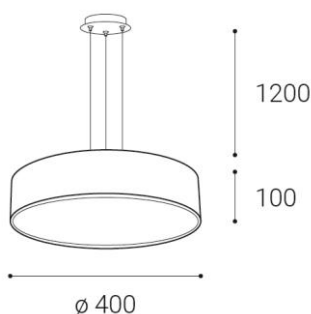

# MONO 40 P-Z, W

<b>Name</b>	MONO 40 P-Z, W
<b>Code</b>	3271251
<b>Color</b>	WHITE
<b>Category</b>	SUSPENDED
<b>Power</b>	30 W
<b>Lumen output</b>	1900 lm
<b>Color temperature</b>	3000K/ 4000K
<b>Efficacy</b>	63,3 lm/W
<b>Driver</b>	750 mA
<b>Electrical insulation class</b>	
<b>Voltage/frequency</b>	220-240V/50-60Hz
<b>Color Rendering Index</b>	80+
<b>SDCM</b>	< 3
<b>Light beam angle</b>	160°
<b>Unified Glare Rating</b>	N/A
<b>Light source</b>	LED
<b>Dimmable</b>	N/A
<b>LED Lifetime</b>	50.000h
<b>Warranty</b>	5 YEAR
<b>Ingress Protection</b>	20
<b>Material</b>	METAL

## EN

Round light fitting for suspended interior mounting, equipped with SMD LEDs. Available in 4 different sizes up to 1 meter with direct diffused lighting effect. Housing made of metal, opal Diffusor made of PMMA. Available in white and black color. Application - general lighting, intended for residential or commercial areas (dining room, livingrooms, guest or bedrooms, entrance areas, kitchen, receptions, meeting rooms).

## CZ

Kulaté svítidlo pro závěsnou montáž ve tvaru kruhu. Světelný zdroj - LED SMD. K dispozici ve 4 různých velikostech do 1 metru s přímým rozptýleným světelným efektem. Svítidlo je vyrobeno z kovu, opálový difuzor z PMMA. K dispozici v bílé a černé barvě. Použití - obecné osvětlení určené pro obytné nebo komerční prostory (jídlna, obývací pokoj, dětské izby nebo ložnice, vstupní prostory, kuchyně, recepce, zasedací místnosti).

## DE

Runde Leuchte für abgehängte Innenmontage, bestückt mit SMD-LEDs. Erhältlich in 4 verschiedenen Größen bis zu einem Meter, mit direkter diffuser Lichtwirkung. Gehäuse aus Metall, opaler Diffusor aus PMMA. Erhältlich in weißer und schwarzer Farbe. Anwendung - Allgemeinbeleuchtung für Wohn- oder Geschäftsbereiche (Esszimmer, Wohnzimmer, Gäste- oder Schlafzimmer, Besprechungsräume Eingangsbereiche, Küche, Empfangs)