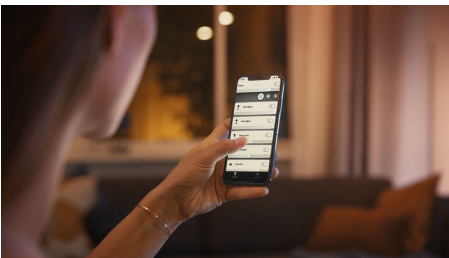

Jednoduché inteligentné osvetlenie

Jedinečná okrúhla konštrukcia čierneho stropného svetidla Philips Hue White ambiance Still ponúka tisíce odtieňov teplého až chladného bieleho svetla. Umožňuje priame ovládanie priloženým stmievačom Hue dimmer switch alebo pomocou aplikácie s funkciou Bluetooth. Ak si chcete sprístupniť ďalšie funkcie inteligentného osvetlenia, pripojte svetidlo k zariadeniu Hue Bridge.

Pohodlné stlmenie

- Spárovanie s bezdrôtovým stmievačom na zaistenie jednoduchého bezdrôtového ovládania

Jednoduché inteligentné osvetlenie

- Ovládanie až 10 svetiel súčasne pomocou aplikácie Bluetooth
- Ovládanie osvetlenia hlasom*
- Navodte si tú správnu atmosféru osvetlením s teplým až studeným bielym svetlom
- Získajte dokonalé svetelné recepty pre svoje denné aktivity
- Hue Bridge vám sprístupní kompletnú ponuku funkcií inteligentného osvetlenia

Hlavné prvky

Stmievanie bez potreby inštalácie

Ovládajte svoje svietidlá Philips Hue priamo pomocou bezdrôtového stmievača. Môžete zapínať a vypínať svietidlá, prepínať medzi štyrmi odlišnými svetelnými receptami a stlmiť svetlo na správnu úroveň jas. Inštalácia je rýchla, jednoduchá a bezproblémová. Stačí stmievač spárovať so svietidlom a umiestniť ho kdekoľvek v domácnosti. Skutočne je to také jednoduché.

Ovládanie až 10 svetiel súčasne pomocou aplikácie Bluetooth

Aplikácia Hue Bluetooth vám umožní hlasom ovládať inteligentné svietidlá Hue v jednej miestnosti v domácnosti. Môžete pridať až 10 inteligentných svietidiel a ovládať ich jedným ťuknutím na tlačidlo v mobilnom zariadení.