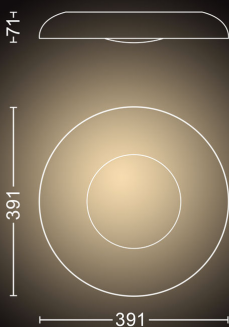

PHILIPS

Stropné svetidlo Still

Hue White ambiance

Integrované LED

Ovládanie cez Bluetooth alebo aplikáciu

Vrátane stmievacieho spínača

Pridajte zariadenie Hue Bridge a získajte ešte viac funkcií

32613/30/P6