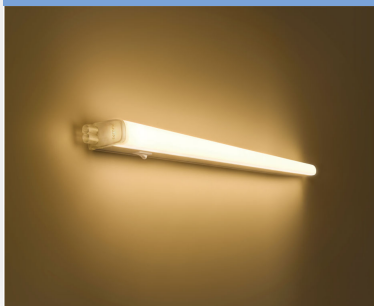

PHILIPS

Nástenné svietidlo

Linea

TRUNKLINEA 3000K

biela

LED

31235/31/P1

Vy zdobte svoj domov svetlom

Ušetríte až 80 % energie pomocou lineárnych lištových svietidiel LED od spoločnosti Philips. Integrované diódy LED vytvárajú intenzívne teplé biele svetlo ideálne na bežné svietenie. Vďaka modulárnemu systému ľahko spojíte niekoľko lištových svietidiel do jedného.

Vypínač na výrobku

Svetlo môžete jednoducho zapínať a vypínať pomocou nenápadne integrovaného vypínača priamo na svetidle.

Technické údaje

Dizajn a povrchová úprava

- Farba: biela
- Materiál: syntetický materiál