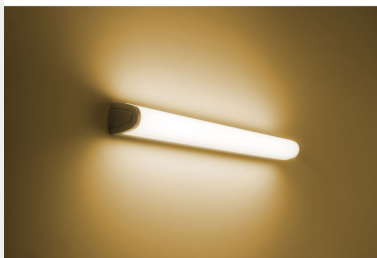

PHILIPS

Nástenné svietidlo

Linea

VOLGA 3000K

sivá

LED

31166/99/P1

Vyzdobte svoj domov svetlom

Svietidlo Philips Linea zjednodušuje osvetlenie vďaka klasickej rúrkovej konštrukcii. Toto sivé nástenné svietidlo v ráme z hliníka a syntetických materiálov je všestranné a bezproblémové a predstavuje výborný doplnok do vašej domácnosti.

Vysoko kvalitné osvetlenie LED

Žiarovka LED dodávaná s týmto svetidlom Philips je jedinečne vyvinutým riešením spoločnosti Philips. Svetidlo má funkciu okamžitého rozsvietenia a zaručuje optimálny svetelný výkon a zvýraznenie živých farieb vášho domova.

- Farba: sivá
- Materiál: hliník

Doplnkové funkcie/príb. príslušenstvo

- Efekt rozptýleného svetla: áno
- Integrované LED: áno

Rozličné

- Špeciálne navrhnuté pre: Obývačka a spálňa, Kuchyňa
- Štýl: Súčasné
- Typ: Nástenné svetidlo
- EyeComfort: Nie