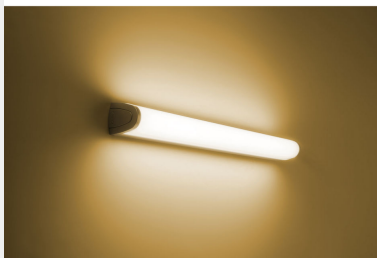

PHILIPS

Nástěnné svítidlo

Linea

VOLGA 3000 K

šedá

LED

31166/99/P1

Ozdobte svůj domov světlem

Philips Linea zjednodušuje osvětlení klasickým trubicovým provedením. Toto šedé nástěnné osvětlení s rámem z hliníku a syntetického materiálu je univerzální a zároveň jednoduché, což z něj činí vhodný doplněk vašeho domova.

Vysoce kvalitní světlo LED

Technologie diody LED v tomto svítidle Philips představuje unikátní řešení, vyvinuté společností Philips. Zapíná se okamžitě a současně umožňuje optimální světelný výkon, který nechá vyniknout jasné barvy vašeho domova.