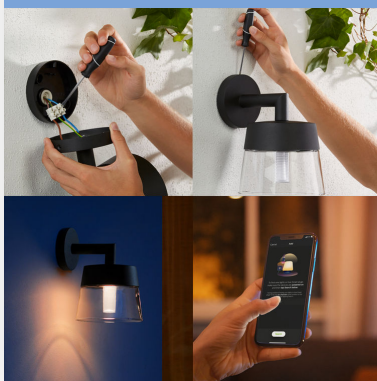

PHILIPS

Vonkajšie nástenné
svietidlo Attract

Hue White and color
ambiance

Integrované LED

Biele a farebné svetlo

Napájané zo siete

Inteligentné ovládanie – Hue
Bridge*

17461/30/P7

Neobmedzené možnosti

Exteriérové nástenné svietidlo Attract so skleneným tienidlom a jedinečným svetelným efektom, ktorý osvetľuje stenu nerušivým oblúkom farebného svetla, je tradičným, no zároveň moderným doplnkom vašej verandy, dvora alebo predného chodníka.

Získajte smerové, avšak rozptýlené osvetlenie pomocou vonkajších svietidiel s usmernením svetla a štruktúrovanou trubicou vo vnútri svietidla, ktoré osvetľujú stenu oblúkom farebného svetla.

Majte veci pod kontrolou

Technické údaje

Dizajn a povrchová úprava

- Farba: čierna
- Materiál: sklo

Doplnkové funkcie/prib. príslušenstvo

- Stmievateľné pomocou aplikácie a spínača Hue: áno

Rozličné

- Špeciálne navrhnuté pre: Záhrada a terasa
- Typ: Nástenné svietidlo
- EyeComfort: Nie