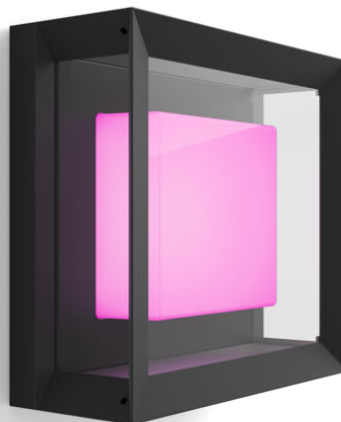

PHILIPS

Vonkajšie nástenné
svetidlo Eonic

Hue White and color
ambiance

Integrované LED

Biele a farebné svetlo

Napájané zo siete

Inteligentné ovládanie – Hue
Bridge*

17438/30/P7

Neobmedzené možnosti

System Hue teraz môžete rozšíriť aj do exteriéru. Nástenné svetidlo Eonic možno pripojiť k vášmu existujúcemu zariadeniu Hue Bridge, aby ste si mohli užívať všetky funkcie, ako sú napríklad ovládanie svetiel, keď nie ste doma, harmonogram svietenia a vytvorenie ľubovolnej atmosféry. Zariadenie Hue Bridge nie je súčasťou balenia.

Úplná kontrola z inteligentného zariadenia premostením Hue

- Vyžaduje premostenie Philips Hue

Špeciálne určené do exteriéru

- Odolné voči poveternostným vplyvom (IP44)
- Vysokokvalitný hliník a tvrdené sklo
- Vysoký svetelný výkon