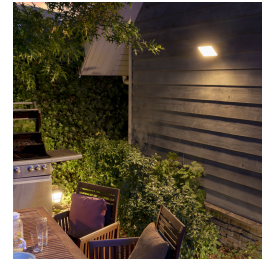

Silné svetlo

Toto svietidlo Philips Hue je vybavené svetelným zdrojom LED, ktorý osvetlí veľkú časť vašej záhrady. Vďaka správne mu svetlu nájdete cestu k jasne osvetlenej príjazdovej ceste, chodníku, predným či zadným dverám. Toto výkonné svietidlo Philips Hue zaručí, že nikdy nestratíte prehľad o tom, čo sa deje okolo vášho domu.

Technické údaje

Dizajn a povrchová úprava

- Farba: čierna
- Materiál: kov, syntetický materiál

Doplnkové funkcie/prib. príslušenstvo

- Stmievateľné pomocou aplikácie a spínača Hue: áno

Rozličné

- Špeciálne navrhnuté pre: Záhrada a terasa
- Štýl: Súčasné
- Typ: Nástenné svietidlo
- EyeComfort: áno

Spotreba energie

- Označenie energetickej účinnosti (EEL): Built in LED

Rozmery a hmotnosť výrobku

- Výška: 15,3 cm
- Dĺžka: 22 cm
- Netto hmotnosť: 1,200 kg
- Šírka: 16 cm

Servis

- Záruka: 2 roky

Technické špecifikácie

- Životnosť až: 25 000 h
- Svetelný zdroj zodpovedá tradičnej žiarovke: 80 W
- Celkový svetelný tok svietidla v lúmenoch: 2300 lm
- Technológia žiarovky: 24 V
- Farba svetla: teplá biela
- Napájanie zo siete: Rozsah 220 – 240 V, 50 – 60 Hz
- Svietidlo s možnosťou stmievania: áno
- LED: áno
- Zabudované LED: áno
- Energetická trieda pribaleného zdroja svetla: Zabudované LED
- Počet žiaroviek: 2
- Vrátane žiarovky s wattovým výkonom: 15 W
- Náhradná žiarovka s maximálnym wattovým výkonom: 15 W
- Kód IP: IP44, ochrana proti predmetom väčším než 1 mm, ochrana proti vyšplechnutej vode
- Trieda ochrany: I – s uzemnením
- Vymeniteľný svetelný zdroj: Nie