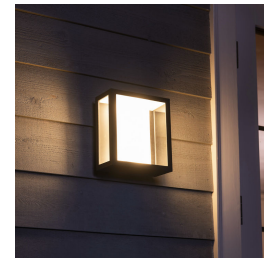

Vysoký svetelný výkon

Toto svietidlo Philips Hue poskytuje dostatočný svetelný výkon na pohodlné osvetlenie vašej záhrady. Pomocou tohto svietidla Philips Hue môžete osvetliť svoje vchody, vytvoriť lepšiu atmosféru a posunúť svoj exteriér na vyššiu úroveň vytvorením toho správneho prostredia v danej chvíli.