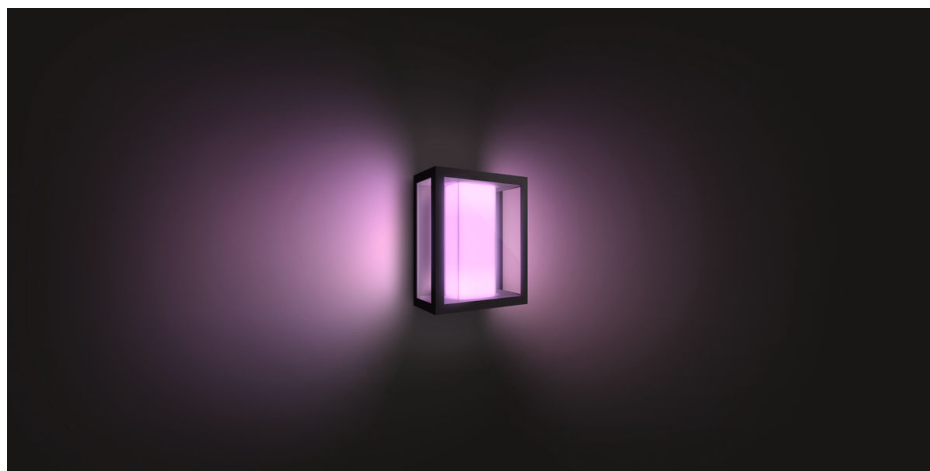

PHILIPS

Vonkajšie nástenné
svietidlo Impress

Hue White and color
ambiance

Integrované LED

Biele a farebné svetlo

Napájané zo siete

Inteligentné ovládanie – Hue
Bridge*

17430/30/P7

Neobmedzené možnosti

Systém Hue teraz môžete rozšíriť aj do exteriéru. Nástenné svietidlo Impress možno pripojiť k vášmu existujúcemu zariadeniu Hue Bridge, aby ste získali všetky funkcie, ako sú napríklad ovládanie svetiel, keď nie ste doma, a harmonogram svietenia. Skvele sa tiež hodí na vytvorenie atmosféry. Zariadenie Philips Hue Bridge nie je súčasťou balenia.