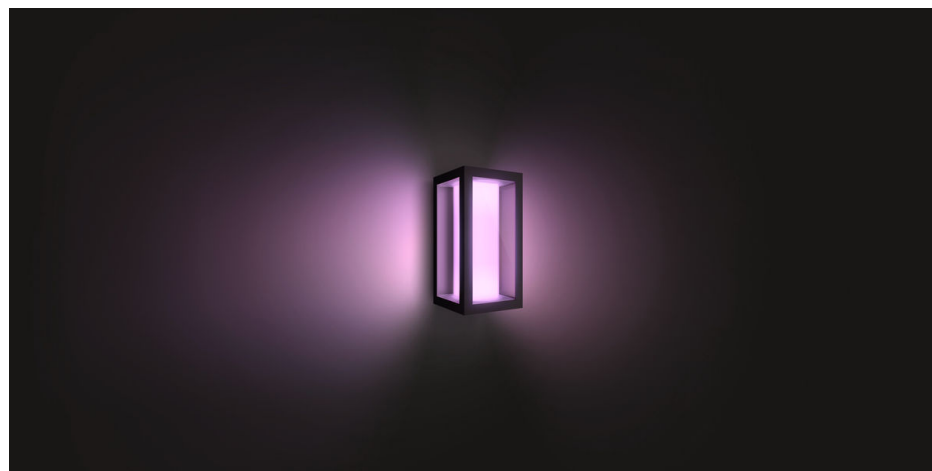

# PHILIPS

Vonkajšie nástenné  
svetidlo Impress

Hue White and color  
ambiance

Integrované LED

Biele a farebné svetlo

Napájané zo siete

Inteligentné ovládanie – Hue  
Bridge\*

17429/30/P7

## Neobmedzené možnosti

Systém Hue teraz môžete rozšíriť aj do exteriéru. Nástenné svetidlo Impress možno pripojiť k vášmu existujúcemu zariadeniu Hue Bridge, aby ste si mohli užívať všetky funkcie, ako sú napríklad ovládanie svetiel, keď nie ste doma, a harmonogram svietenia. Skvele sa tiež hodí na vytvorenie atmosféry. Zariadenie Philips Hue Bridge nie je súčasťou balenia.