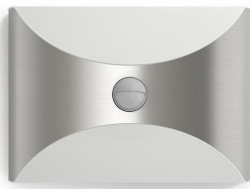

PHILIPS

Nástěnné svítidlo

myGarden

Herb IR

nerez

LED

17299/47/16

Vždy krásně prosvětlený domov

Venkovní nástěnné svítidlo LED Philips Herb z nerezové oceli zahaluje své světlo do tenké železné stuhy. Zkrácená silueta vyzařuje vzory rozptýleného teplého bílého světla do všech stran na vaši stěně. Dodáváno se senzorem pohybu pro vaši osobní bezpečnost.

Vysoce kvalitní světlo LED

Technologie LED integrovaná v tomto svítidle Philips představuje unikátní řešení, vyvinuté společností Philips. Zapíná se okamžitě a současně umožňuje optimální světelný výkon, který nechá vyniknout jasné barvy vašeho domova.

je chráněno proti stříkající vodě a jedná se o výrobek nejčastěji a ideálně používaný ve venkovním prostředí.

Specifikace

Design a provedení

- Barva: nerez
- Materiál: nerezová ocel

Obsahuje funkce/příslušenství navíc