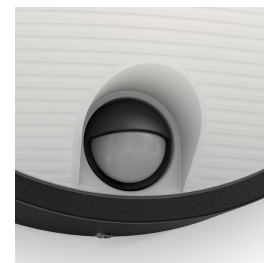

Včetně senzoru pohybu

Se světlem získáte i senzor pohybu, který vám rozsvítí světlo na uvítanou při cestě domů nebo upozorní, když jde někdo k vám. Jakmile senzor zjistí pohyb, světlo se automaticky zapne.