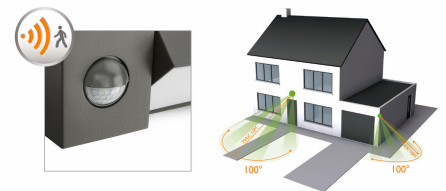

Přívětivé a uklidňující světlo

Senzor pohybu se automaticky zapne, když přijдете domů, a dá vám vědět, jakmile někdo přijde.