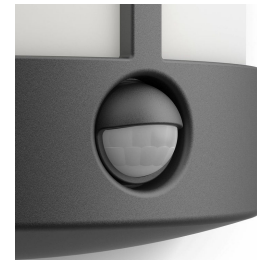

Včetně senzoru pohybu

Se světlem získáte i senzor pohybu, který vám rozsvítí světlo na uvítanou při cestě domů nebo upozorní, když jde někdo k vám. Jakmile senzor zjistí pohyb, světlo se automaticky zapne.