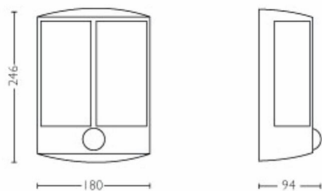

Vždy krásně prosvětlený domov

Venkovní nástěnné svítidlo LED Philips Stock v antracitově šedé barvě je vyrobeno z odolného, tlakově litého hliníku a je vybaveno senzorem pohybu pro vaši osobní bezpečnost. Lucernový design maximalizuje vyzařování světla a poskytuje spoustu rozptýleného teplého bílého světla.

Udržitelné řešení osvětlení

- Šetřící energii
- Vysoce kvalitní světlo LED
- Dlouhá životnost až 25 let
- Teplé bílé světlo
- Společnost Philips nabízí 5letou záruku na modul LED a vinutí

Určeno pro vaši zahradu

- Včetně senzoru pohybu pro pohodlí a bezpečí
- IP44 – odolné proti vlivům počasí