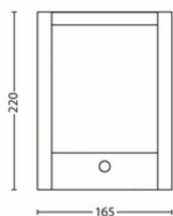

Vždy krásně prosvětlený domov

Venkovní nástěnné svítidlo LED Philips Arbour v antracitově šedé barvě skrývá uvnitř odolného, tlakově litého hliníkového ohrazení panel světla a má senzor pohybu. Toto pohádkové světlo osvítil váš venkovní prostor rozptýleným teplým bílým světlem.

Udržitelné řešení osvětlení

- Šetřící energii
- Vysoce kvalitní světlo LED
- Dlouhá životnost až 25 let
- Teplé bílé světlo
- Společnost Philips nabízí 5letou záruku na modul LED a vinutí

Určeno pro vaši zahradu

- Včetně senzoru pohybu pro pohodlí a bezpečí
- IP44 – odolné proti vlivům počasí