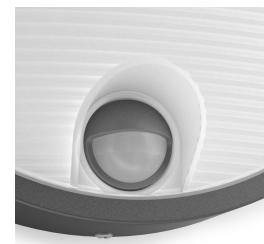

Včetně senzoru pohybu

Se světlem získáte i senzor pohybu, který vám rozsvítí světlo na uvítanou při cestě domů nebo upozorní, když jde někdo k vám. Jakmile senzor zjistí pohyb, světlo se automaticky zapne.