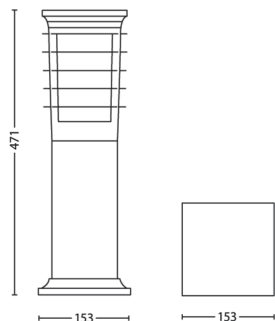

PHILIPS

Podstavec/stĺp

myGarden

Patio

sivá

15282/54/PN