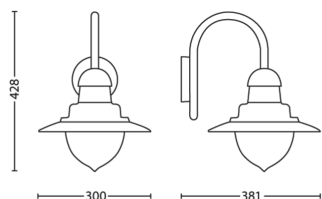

PHILIPS

Nástenné svietidlo

myGarden

Raindrop

antracitová

01652/52/PN