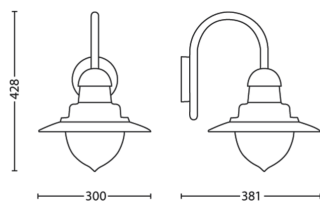

PHILIPS

Nástenné svietidlo

myGarden

Raindrop

čierna

01652/30/PN